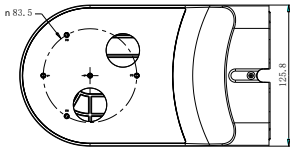

Размеры

Внимание

- Кронштейн должен быть установлен на плоской поверхности стены
- Стена, на которую устанавливается кронштейн, должна выдерживать вес предполагаемой камеры и аксессуаров в трехкратном размере
- Максимальная грузоподъемность кронштейна – 4,5кг

Спецификации

Модель	DS-1294ZJ-PT
Описание	Настенный кронштейн
Цвет	Белый Ник
Материал	Пластик и сталь
Размеры	223.5мм × 125.8мм × 80мм
Вес (нетто)	0,480кг

*Изображения и спецификации могут быть изменены без дополнительного уведомления.