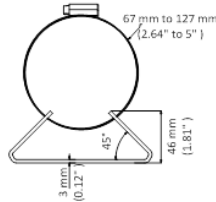

Внимание

- Столб, на который устанавливается крепление, должен выдерживать вес предполагаемой камеры и аксессуаров в трехкратном размере
- Водонепроницаемая прокладка в комплекте
- Максимальная грузоподъемность кронштейна - 10кг

Размеры

Спецификации

Модель	DS-1275ZJ-SUS
Описание	Крепление на столб
Цвет	Белый Ник
Материал	Нержавеющая сталь
Размеры	127 × 46 × 250 мм
Вес (нетто)	1,4кг

*Изображения и спецификации могут быть изменены без дополнительного уведомления.