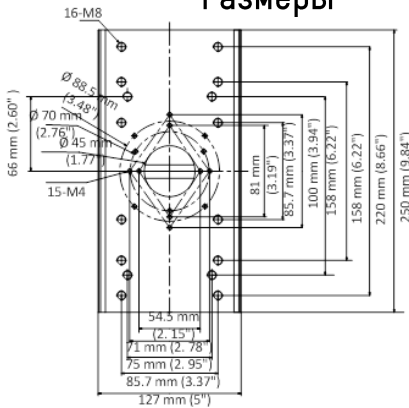

Внимание

- Столб, на который устанавливается крепление, должен выдерживать вес предполагаемой камеры и аксессуаров в трехкратном размере
- Водонепроницаемая прокладка в комплекте
- Максимальная грузоподъемность кронштейна - 10кг

Размеры

Спецификации

Модель	DS-1275ZJ-SUS
Описание	Крепление на столб
Цвет	Белый Ник
Материал	Нержавеющая сталь
Размеры	127 × 46 × 250 мм
Вес (нетто)	1,4кг

*Изображения и спецификации могут быть изменены без дополнительного уведомления.